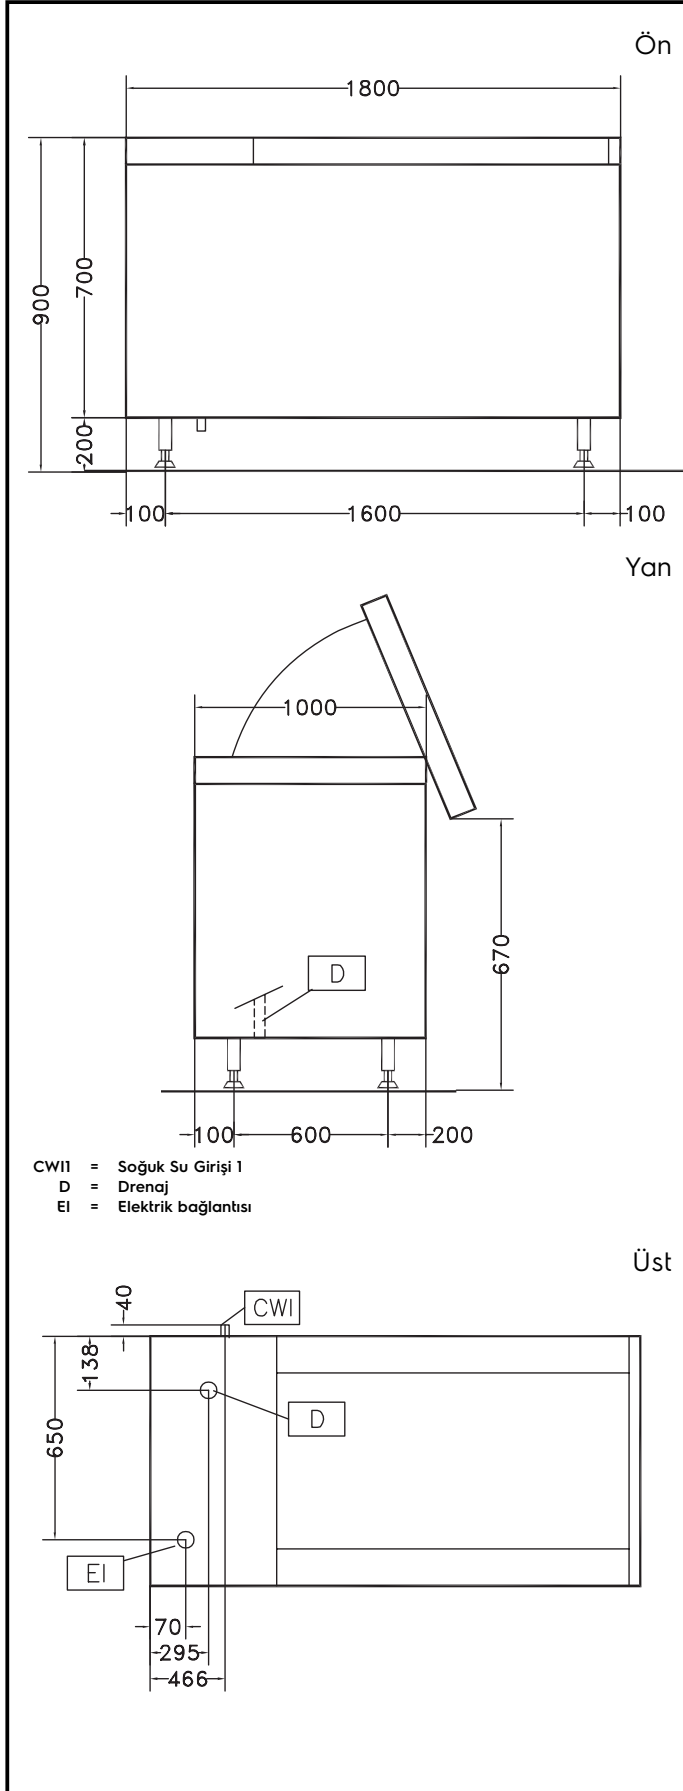

Sebze yıkama makinesi, 500 Lt devrilir kazanlı. Kapasite: Yapraklı sebzeler 14 Kg, kök sebzeler 70 Kg/sefer

Özellikler

Sıra No. _____

Sebze yıkama makinesi. Tüm komponentleri AISI 304 paslanmaz çelik. Hazne tabanı 2 katlıdır ve kolay temizlenebilmesi için eğimlidir. Paslanmaz çelik perfore baza demontedir. Taşma borusu ve filtre AISI 304 paslanmaz çeliktir. Yüksekliği ayarlanabilir ayak. Anafor yaratarak yıkama işlemini gerçekleştirir. Otomatik su doldurma. Yıkama devresinin sonunda yıkama basketinin devrilmesi bir linear motorla gerçekleştirilir. Devirme motoru 2 butona aynı anda basılarak harekete geçirilir. Kazan kapasitesi: 500 litre. Yükleme: Hafif, yapraklı sebzeler 14 Kg; ağır, kök bitkiler 70KG. Yıkama program süresi: 2-3 dakika. Suya karşı korunma sınıfı IPX55.

Konstrüksiyon

- Her tarafı AISI 304 paslanmaz çelik konstrüksiyondur.
- Her bir çevrimde 14 kg hafif, yapraklı sebzeleri veya 70 kg ağır, kök sebzeleri alabilen kazanlar.

Onay: _____

**Elektrik:**

Toplam Watt: 1.6 kW

Temel bilgiler:

Dış boyutlar, Genişlik: 1800 mm
Dış boyutlar, Derinlik: 1000 mm
Dış boyutlar, Yükseklik: 850 mm
Ambalajlı ağırlık: 296 kg
Kullanılabilir hazne kapasitesi: 500 lt
Çevrim başına yükleme-Hafif sebzeler: 14 kg
Çevrim başına yükleme-Ağır sebzeler: 70 kg